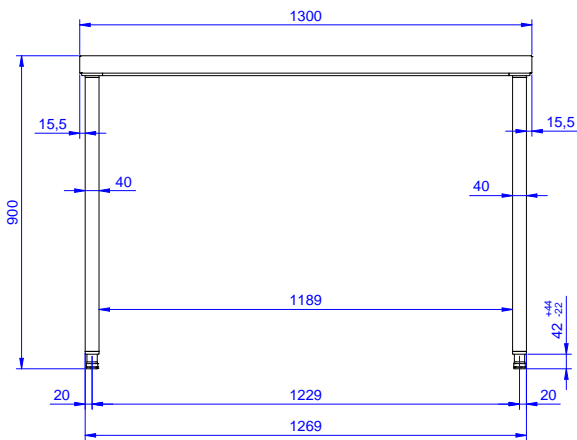

Zepředu

Boční