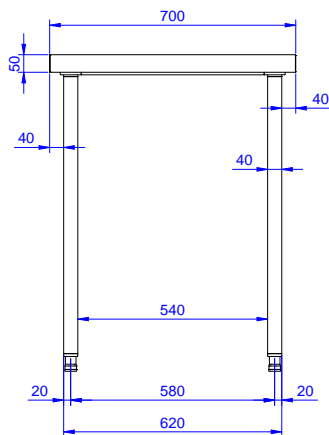

Hlavní informace

Vnější rozměry, Šířka	1300 mm
133220 (TG1300N)	
Vnější rozměry, Hloubka	700 mm
Vnější rozměry, Výška	900 mm
Síla pracovní desky	50 mm
Netto váha:	42 kg

Standard nerezový program
Pracovní stůl 1300mm, bez zadního límce

Společnost si vyhrazuje právo provádět změny v produktech bez předchozího upozornění. Všechny informace byly správné v době tisku.