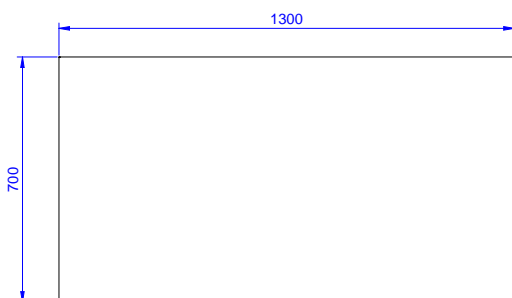

SCHVÁLENO: \_\_\_\_\_

Zepředu

Boční

Shora

### Hlavní informace

Vnější rozměry, Šířka	1300 mm
133220 (TG1300N)	
Vnější rozměry, Hloubka	700 mm
Vnější rozměry, Výška	900 mm
Síla pracovní desky	50 mm
Netto váha:	42 kg

Standard nerezový program  
 Pracovní stůl 1300mm, bez zadního límce